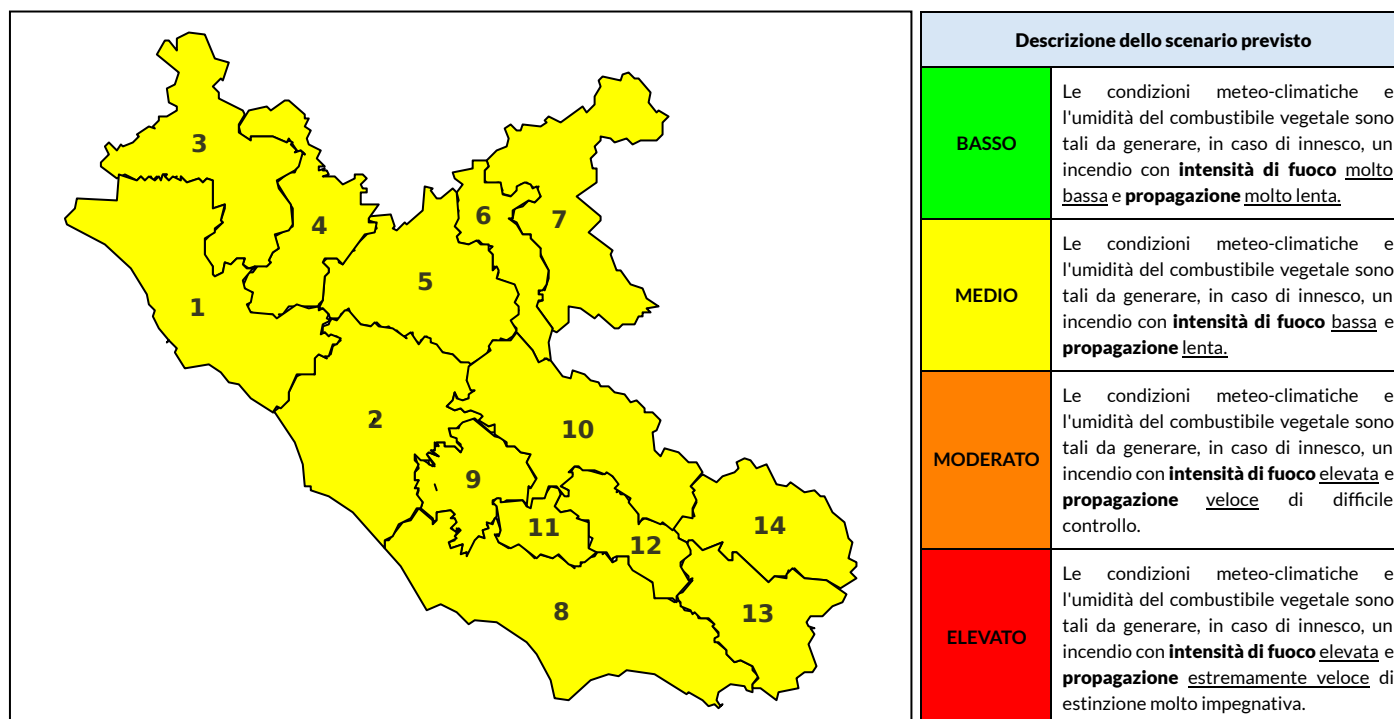

BOLLETTINO DI PERICOLOSITA' DA INCENDI BOSCHIVI

Previsioni per domani 29-6-2022

Livello di pericolosità da incendio boschivo per Zona di Allerta AIB

Bollettino emesso nel periodo della campagna AIB Lazio sulla base del modello previsionale RISICOLazio, sviluppato in collaborazione con Fondazione CIMA, che fornisce un supporto per la valutazione della Pericolosità da incendio boschivo aggregata sulle Zone di Allerta AIB, approvate come parte integrante del Piano AIB Lazio 2020-2022 con DGR n° 270 del 15/05/2020. Il dettaglio della distribuzione dei Comuni nelle Zone AIB è consultabile al link <https://protezionecivile.regione.lazio.it/zone_allerta_aib_comuni/>. Le Norme Comportamentali per la popolazione sono consultabili al link <https://protezionecivile.regione.lazio.it/norme_comportamentali_aib/>.

Zona AIB	1	2	3	4	5	6	7	8	9	10	11	12	13	14
Livello Pericolosità	MEDIO	MEDIO	MEDIO	MEDIO	MEDIO	MEDIO	MEDIO	MEDIO	MEDIO	MEDIO	MEDIO	MEDIO	MEDIO	MEDIO