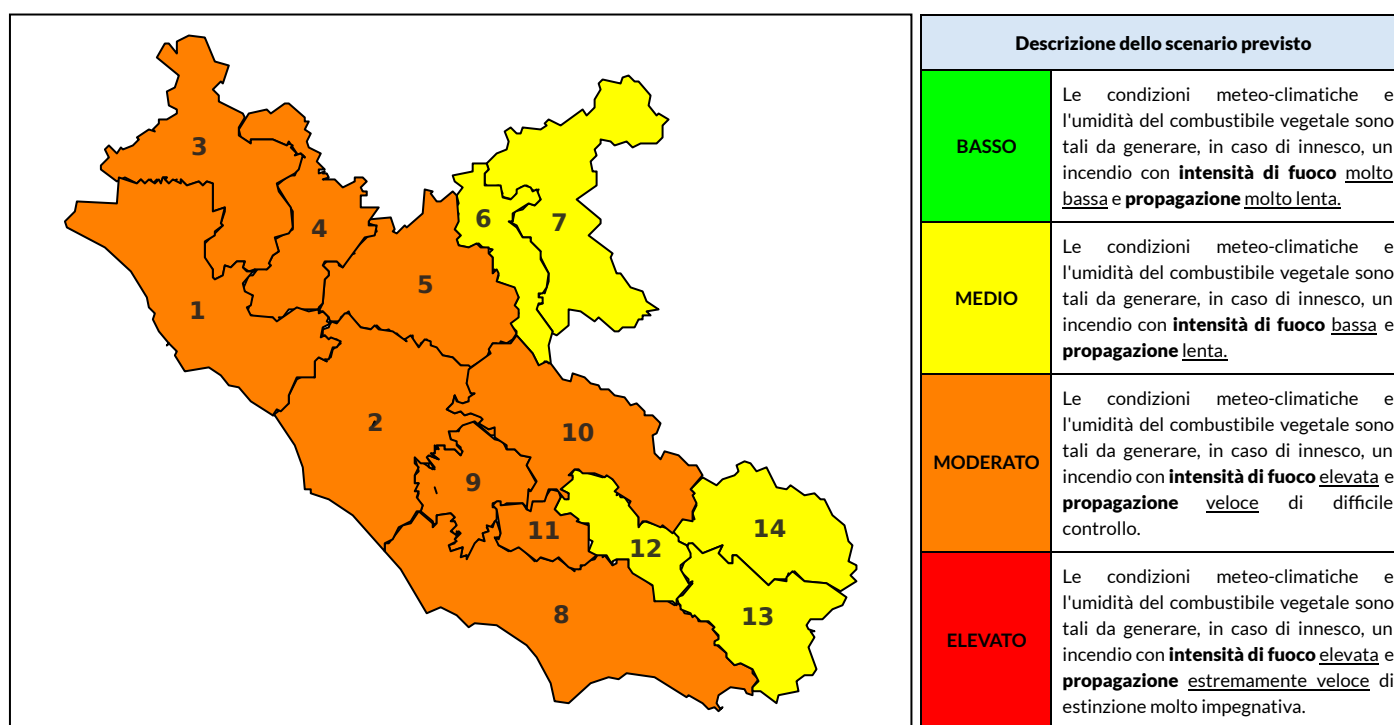

BOLLETTINO DI PERICOLOSITA' DA INCENDI BOSCHIVI

Previsioni per oggi 28-6-2022

Livello di pericolosità da incendio boschivo per Zona di Allerta AIB

Bollettino emesso nel periodo della campagna AIB Lazio sulla base del modello previsionale RISICOLazio, sviluppato in collaborazione con Fondazione CIMA, che fornisce un supporto per la valutazione della Pericolosità da incendio boschivo aggregata sulle Zone di Allerta AIB, approvate come parte integrante del Piano AIB Lazio 2020-2022 con DGR n° 270 del 15/05/2020. Il dettaglio della distribuzione dei Comuni nelle Zone AIB è consultabile al link https://protezionecivile.regione.lazio.it/zone_allerta_aib_comuni/. Le Norme Comportamentali per la popolazione sono consultabili al link https://protezionecivile.regione.lazio.it/norme_comportamentali_aib/.

Zona AIB	1	2	3	4	5	6	7	8	9	10	11	12	13	14
Livello Pericolosità	MODERATO	MODERATO	MODERATO	MODERATO	MODERATO	MEDIO	MEDIO	MODERATO	MODERATO	MODERATO	MODERATO	MEDIO	MEDIO	MEDIO

NOTE

BOLLETTINO DI PERICOLOSITA' DA INCENDI BOSCHIVI

Previsioni per domani 29-6-2022

Livello di pericolosità da incendio boschivo per Zona di Allerta AIB

Bollettino emesso nel periodo della campagna AIB Lazio sulla base del modello previsionale RISICOLazio, sviluppato in collaborazione con Fondazione CIMA, che fornisce un supporto per la valutazione della Pericolosità da incendio boschivo aggregata sulle Zone di Allerta AIB, approvate come parte integrante del Piano AIB Lazio 2020-2022 con DGR n° 270 del 15/05/2020. Il dettaglio della distribuzione dei Comuni nelle Zone AIB è consultabile al link https://protezionecivile.regione.lazio.it/zone_allerta_aib_comuni/. Le Norme Comportamentali per la popolazione sono consultabili al link https://protezionecivile.regione.lazio.it/norme_comportamentali_aib/.

Zona AIB	1	2	3	4	5	6	7	8	9	10	11	12	13	14
Livello Pericolosità	MEDIO	MEDIO	MEDIO	MEDIO	MEDIO	MEDIO	MEDIO	MEDIO	MEDIO	MEDIO	MEDIO	MEDIO	MEDIO	MEDIO